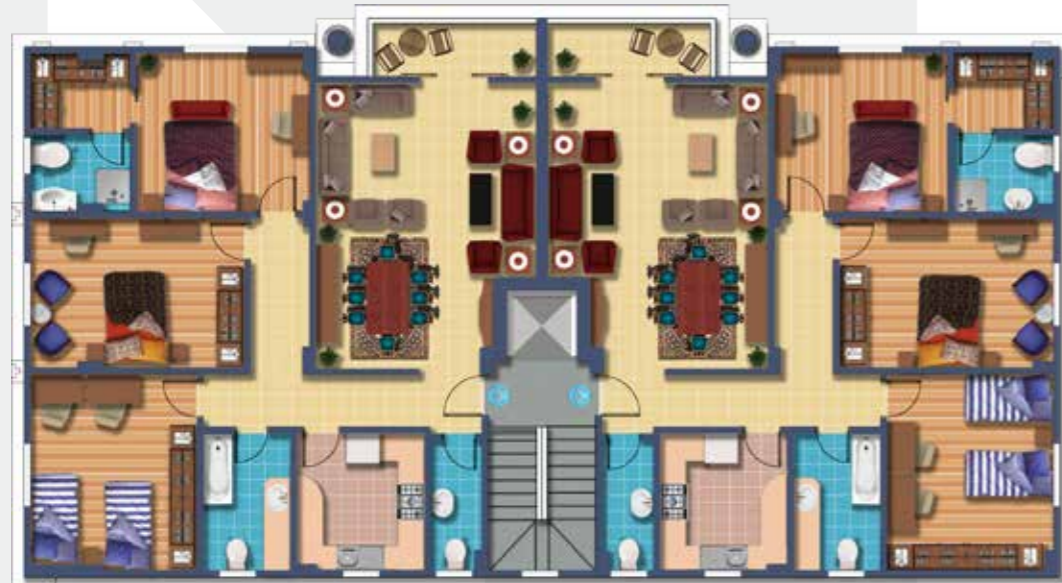

خدمات المشروع

- حمام سباحة
- صالة ألعاب رياضية
- منطقة ألعاب للأطفال
- صالة ترفيهية متعددة الاغراض
- انتركم داخلي
- اسانسير
- صواعد للدش والانترنت والتليفون

الأندلس القاهرة الجديدة

NEW CAIRO AL ANDALOUS

حي الأندلس قطعة ٥٣٢

مدينة القاهرة الجديدة

Elite Residence

Ground Floor

Unit Code	Indoor Area	Garden Area
G1	184 m ²	35 m ²
G2	163 m ²	67 m ²

Typical Floor

Unit Code	Indoor Area
F1	188 m ²
F2	188 m ²

Roof Floor

Unit Code	Indoor Area	Outdoor Area
R1	130 m ²	37 m ²
R2	130 m ²	37 m ²

Basement Floor

P